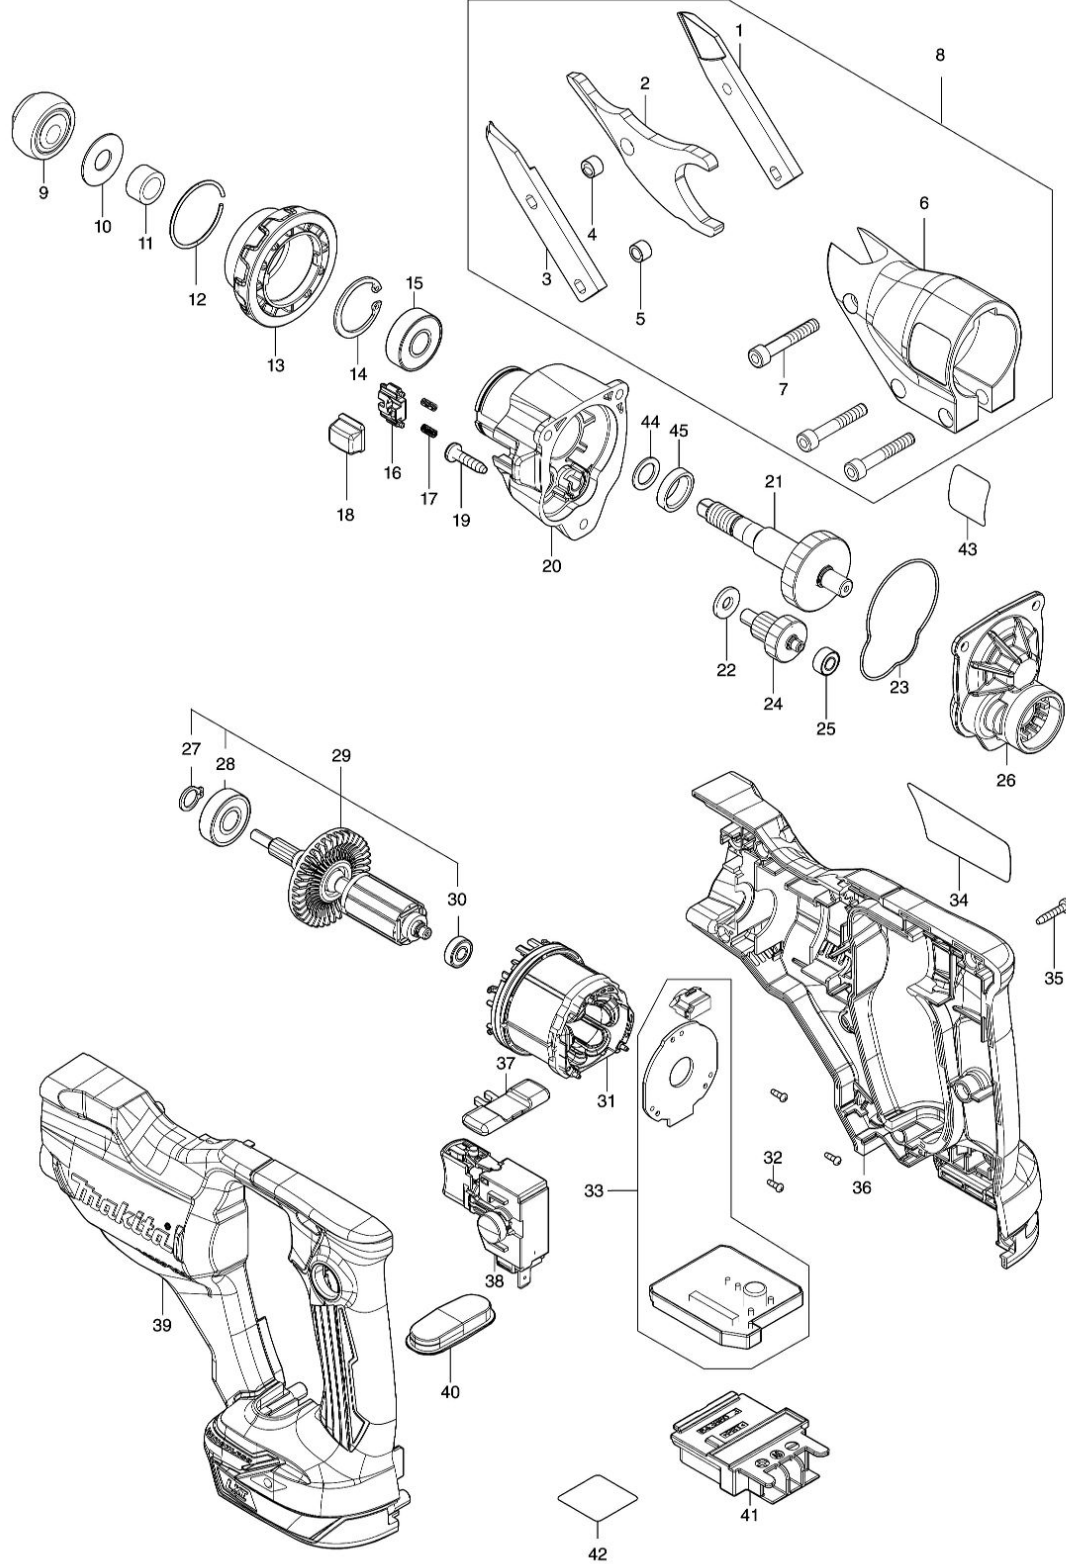

Partdrawing for DJS200Z - Plaatschaar

Model No.DJS200 2.0MM CORDLESS METAL SHEAR

Nr.	Part nr.	Name
001-1	725092-5	Mesblad rechts
002	725255-3	Mesblad midden
003-1	725093-3	Mesblad links
004	327518-9	Draaibus DJS200
005-1	257705-5	Bus 5 Js1300
006	140R34-0	Snijkop
007	265A91-6	Schroef cap 10x32 DJS200
008	127486-4	Snijkop compleet
009	127485-6	Kogellagerset DJS200
010	267223-5	Sluitring 10
011	257428-5	Afstandbus 10 TI064D*
012	233929-7	Borgring 29 Hr2440/50
013	310995-2	Schakelring DJS200
014	962105-3	Borgring R-26 A
015	211289-7	Kogellager 6000Ddw Hm1213C A
016	310993-6	Hendel DJS200/131/800
017	232390-5	Drukveer 2 DJS200
018	310994-4	Knop DJS200/131/800
019	265A48-7	Tapschroef 4X18 A
020	140R40-5	Tandwielhuis DJS200/131
021	140R42-1	Tandwiel cpl DJS200/131/800
022	267100-1	Sluitring 6
023	424928-2	Afdichtring Dfs251
024	221478-6	Tandwiel Compleet 9-23 Dfs250
025	210003-8	Kogellager 685Zz
026	140R41-3	Tandwielhuiskap DJS200/131/800
027	961005-4	Borgring S-9
028-1	210060-6	Kogellager 609Llu
029	519424-4	Anker DFS250 P
030	210039-7	Kogellager 609DDW P
031	629487-3	Veld DJS200
032	266490-9	Parker Ck 2X6Mm DDF483 P
033	620B89-0	Controller DJS200/800
034	857A78-8	Naamplaat DJS200
035	266130-9	Tapschroef 3X16 A
036	183P52-3	Motorhuiset DJS200
036C10	263005-3	Rubber Pen 6 AC320H P
036C20	252126-6	Borgmoer M4X7Mm Mt070
037	412330-1	Schakelhendel DJS200/800
038	651088-9	Schakelaar C3JW-4B-1L DUT130
039	183P52-3	Motorhuiset DJS200
039C10	263005-3	Rubber Pen 6 AC320H P
039C20	252126-6	Borgmoer M4X7Mm Mt070
040	412332-7	Schakelplaat DJS200/131
041	643860-3	Aansluitunit DTD153 3cont
042	857A82-7	Label serienr DJS200

Partdrawing for DJS200Z - Plaatschaar

Nr.	Part nr.	Name
043	8012T3-7	Label indic DJS200
044	267047-9	Ring 10
045	257852-2	Ring 10mm DJS200